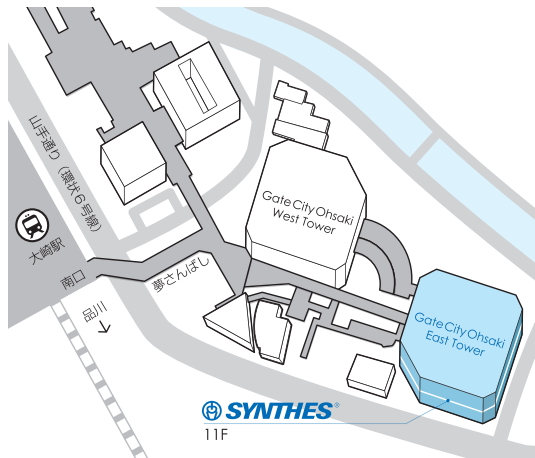

New Office

Address	〒141-0032 東京都品川区大崎 1-11-2 ゲートシティ大崎 イーストタワー 11F
Station	JR 山手線 / JR 埼京線 / JR 湘南新宿ライン / 東京臨海高速鉄道りんかい線 大崎駅 南改札口より 徒歩約5分